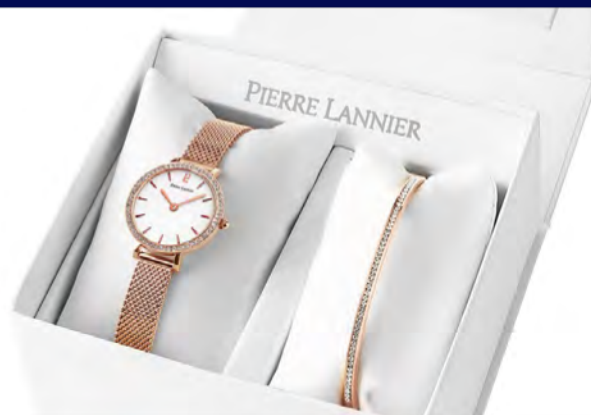

928

Etanche 3 ATM *Boitier* Acier 26

Verre Minéral *Cadran* Relief

Bracelet Acier 10 mm *Calibre* Miyota GL20 *Pile* : 364

NOVA

Notice : PLV520 - PLV525